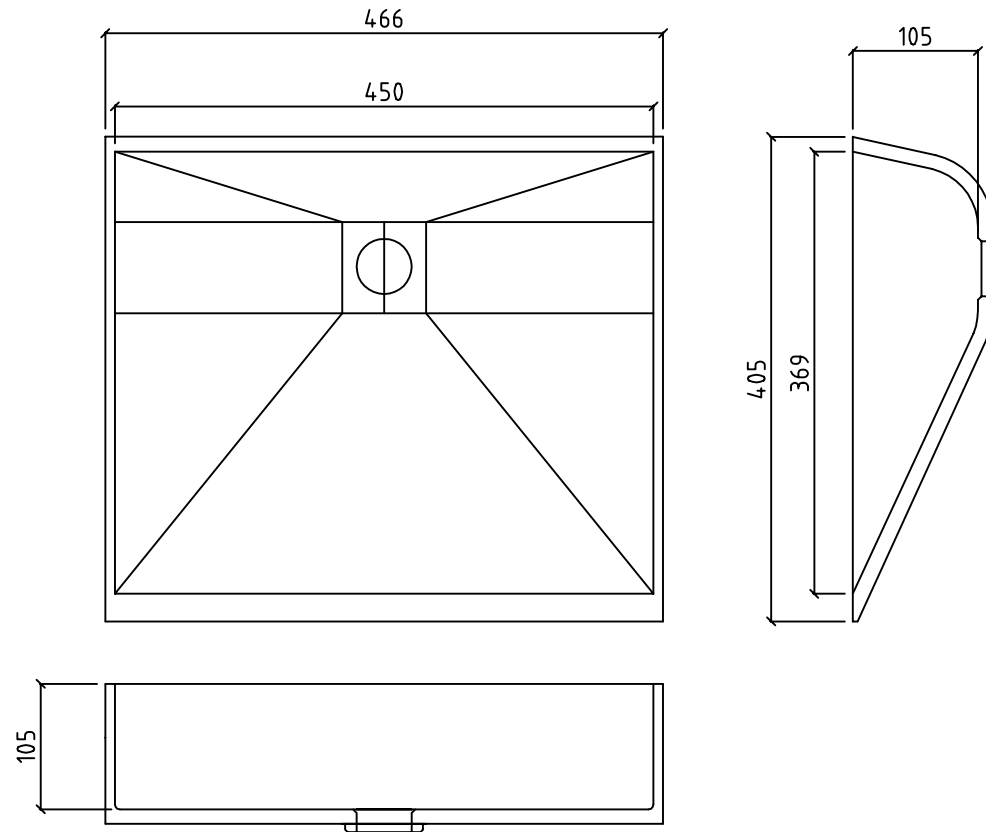

# Beckenmaße VDS 450

**pfeiffer.**

Alle Abmessungen in mm. Farbe und Abmessungen können aufgrund des Produktionsprozesses geringfügig abweichen. Weitergabe sowie Vervielfältigung dieser Unterlage und Mitteilung ihres Inhaltes ist nicht gestattet, soweit nicht ausdrücklich zugestanden. PFEIFFER & SÖHNE GmbH D-35614 ASSLAR, Germany.

All dimensions in mm. Colour variation and change of dimension may vary due to the installation method. The distribution and reproduction of this document as well as the communication of its contents to a third party without our authorization is prohibited. PFEIFFER & SOEHNE GmbH D-35614 ASSLAR, Germany.