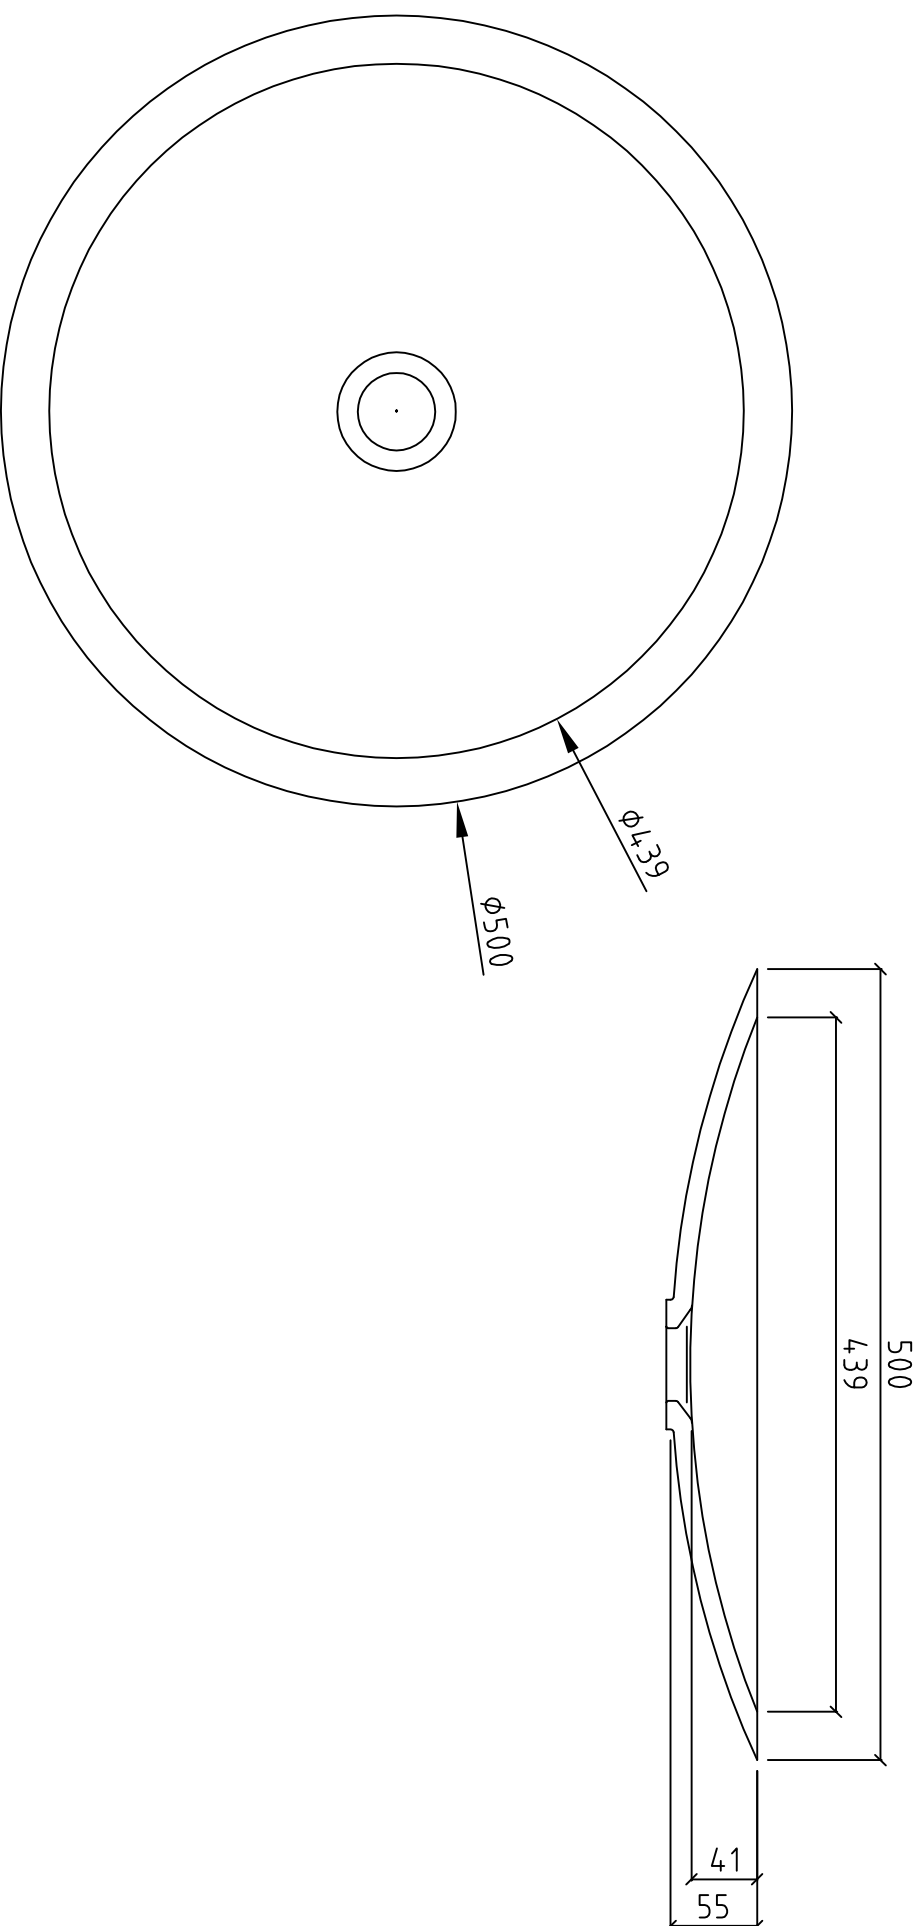

Beckenmaße VR 50

Sonderanfertigung als Ausatzbecken
außen hochglanzpoliert

pfeiffer

Alle Abmessungen in mm. Farbe und Abmessungen können aufgrund des Produktionsprozesses geringfügig abweichen. Weitergabe sowie Vervielfältigung dieser Unterlagen und Mitteilung ihres Inhaltes ist nicht gestattet soweit nicht ausdrücklich zugestanden. PFEIFFER & SÖHNE GmbH D-35614 ASSLAR, Germany.
All dimensions in mm. Colour variation and change of dimension may vary due to the installation method. The distribution and reproduction of this document as well as the communication of its contents to a third party without our authorization is prohibited. PFEIFFER & SÖHNE GmbH D-35614 ASSLAR, Germany.

Gez. :	23.05.19	NNE	Farbe / Colour :		M. : 1:5
Gepr. :			Material / Material:	Mineralwerkstoff	
Anderung :			Auftrag / Order.:		
Eingang :			Typ / Type :	VIVARI VR50	