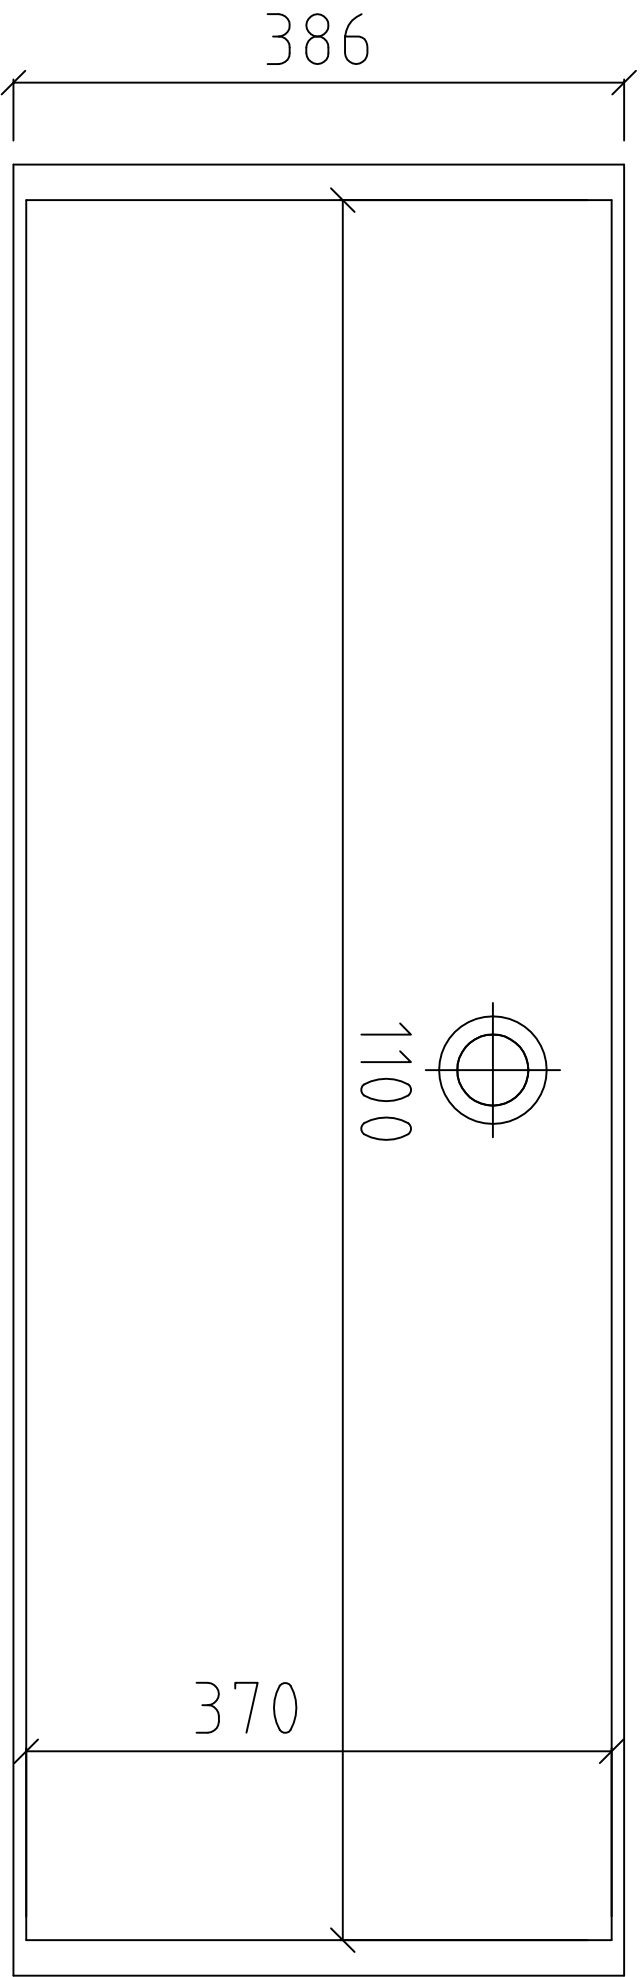

# Beckenmaße VDA 1100

## 1145

1100

370

**pfeiffer**

Alle Abmessungen in mm. Farbe und Abmessungen können aufgrund des Produktionsprozesses geringfügig abweichen. Weitergabe sowie Vervielfältigung dieser Unterlagen und Mitteilung ihres Inhaltes ist nicht gestattet soweit nicht ausdrücklich zugestanden. PFEIFFER & SÖHNE GmbH D-35614 ASSLAR, Germany.  
*All dimensions in mm. Colour variation and change of dimension may vary due to the installation method. The distribution and reproduction of this document as well as the communication of its contents to a third party without our authorization is prohibited. PFEIFFER & SÖHNE GmbH D-35614 ASSLAR, Germany.*

Typ / Type:

VIVARI VDA1100

M.: 1:5