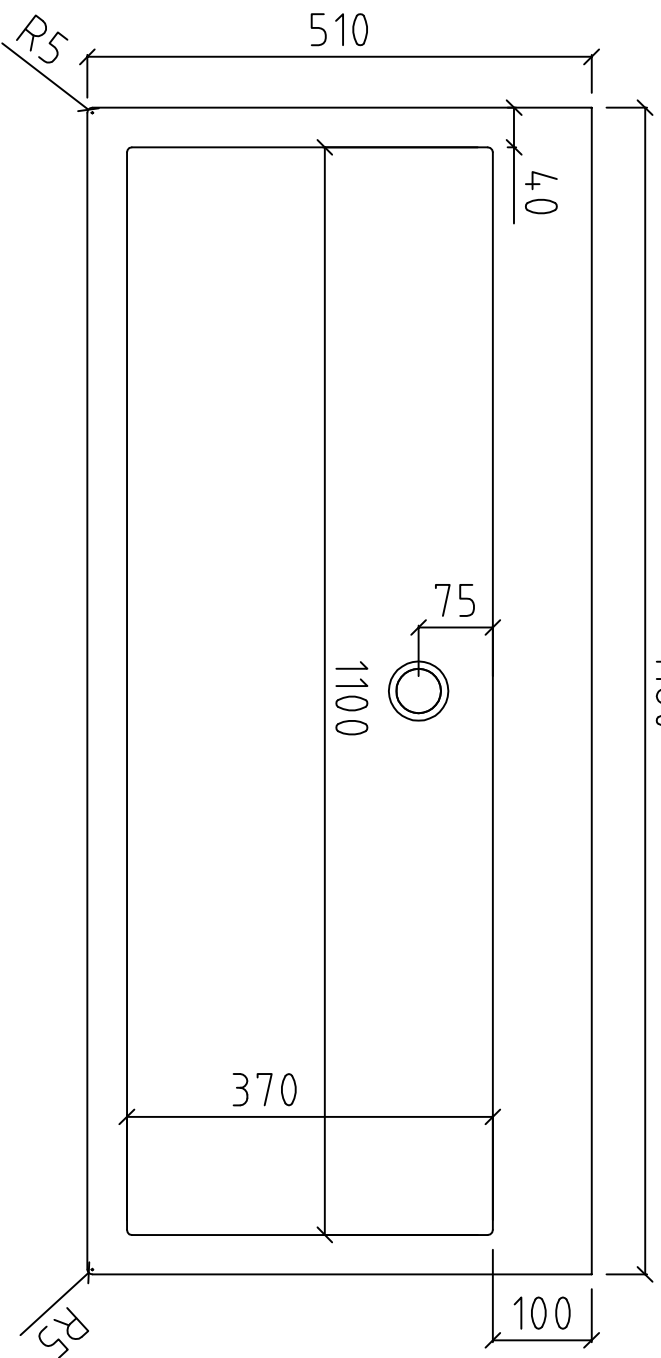

Beckenmaße VDA 1100 TOP

pfeiffer

Alle Abmessungen in mm. Farbe und Abmessungen können aufgrund des Produktionsprozesses geringfügig abweichen. Weitergabe sowie Vervielfältigung dieser Unterlagen und Mitteilung ihres Inhaltes ist nicht gestattet soweit nicht ausdrücklich zugestanden. PFEIFFER & SÖHNE GmbH D-35614 ASSLAR, Germany.
All dimensions in mm. Colour variation and change of dimension may vary due to the installation method. The distribution and reproduction of this document as well as the communication of its contents to a third party without our authorization is prohibited. PFEIFFER & SÖHNE GmbH D-35614 ASSLAR, Germany.

Gez.:	23.05.19	NNE	Farbe / Colour:		M.: 1:8
Gepr.:			Material / Material:	Mineralwerkstoff	
Anderung:			Auftrag / Order.:		
Eingang:			Typ / Type:	VDA 1100 Top	