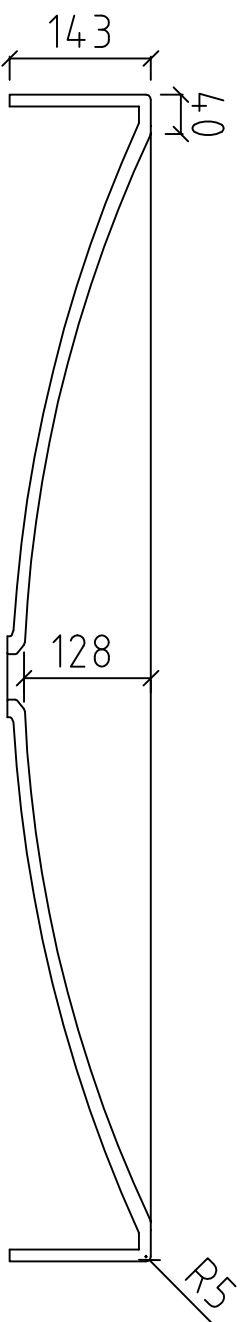

Beckenmaße VDA 1100 TOP

pfeiffer

Alle Abmessungen in mm. Farbe und Abmessungen können aufgrund des Produktionsprozesses geringfügig abweichen. Weitergabe sowie Vervielfältigung dieser Unterlagen und Mitteilung ihres Inhaltes ist nicht gestattet soweit nicht ausdrücklich zugestanden. PFEIFFER & SÖHNE GmbH D-35614 ASSLAR, Germany.
All dimensions in mm. Colour variation and change of dimension may vary due to the installation method. The distribution and reproduction of this document as well as the communication of its contents to a third party without our authorization is prohibited. PFEIFFER & SÖHNE GmbH D-35614 ASSLAR, Germany.

Gez.:	23.05.19	NNE	Farbe / Colour:		M.: 1:8
Gepr.:			Material / Material:	Mineralwerkstoff	
Anderung:			Auftrag / Order.:		
Eingang:			Typ / Type:	VDA 1100 Top	