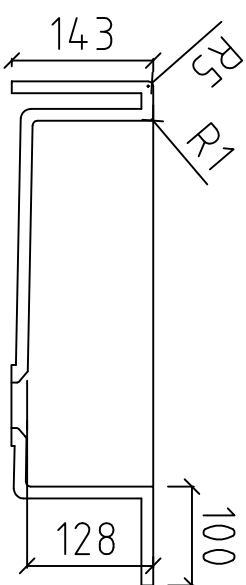

Beckenmaße VDA 1100 TOP

pfeiffer

Alle Abmessungen in mm. Farbe und Abmessungen können aufgrund des Produktionsprozesses geringfügig abweichen. Weitergabe sowie Vervielfältigung dieser Unterlagen und Mitteilung ihres Inhaltes ist nicht gestattet soweit nicht ausdrücklich zugestanden. PFEIFFER & SÖHNE GmbH D-35614 ASSLAR, Germany.
All dimensions in mm. Colour variation and change of dimension may vary due to the installation method. The distribution and reproduction of this document as well as the communication of its contents to a third party without our authorization is prohibited. PFEIFFER & SÖHNE GmbH D-35614 ASSLAR, Germany.

Gez.:	23.05.19	NNE	Farbe / Colour:		M.: 1:8
Gepr.:			Material / Material:	Mineralwerkstoff	
Anderung:			Auftrag / Order.:		
Eingang:			Typ / Type:	VDA 1100 Top	