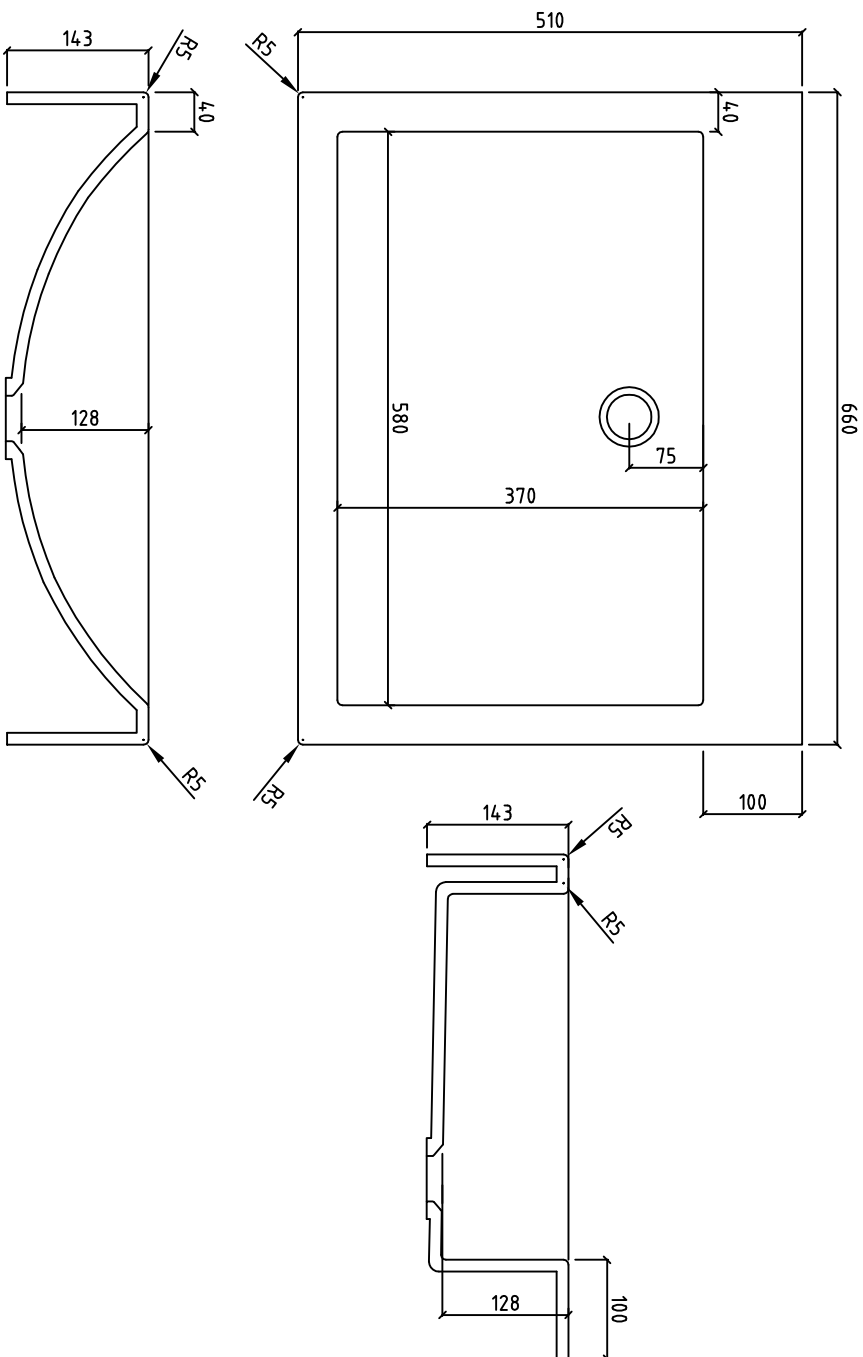

Beckenmaße VDA 58/370 TOP

pfeiffer

Alle Abmessungen in mm. Farbe und Abmessungen können aufgrund des Produktionsprozesses geringfügig abweichen. Weitergabe sowie Vervielfältigung dieser Unterlagen und Mitteilung ihres Inhaltes ist nicht gestattet soweit nicht ausdrücklich zugestanden. PFEIFFER & SÖHNE GmbH D-35614 ASSLAR, Germany.
All dimensions in mm. Colour variation and change of dimension may vary due to the installation method. The distribution and reproduction of this document as well as the communication of its contents to a third party without our authorization is prohibited. PFEIFFER & SÖHNE GmbH D-35614 ASSLAR, Germany.

Gez. :	23.05.19	NNE	Farbe / Colour :		M.: 1:8
Gepr. :			Material / Material:	Mineralwerkstoff	
Anderung :			Auftrag / Order.:		
Eingang :			Typ / Type :	VDA 58.370 Top	