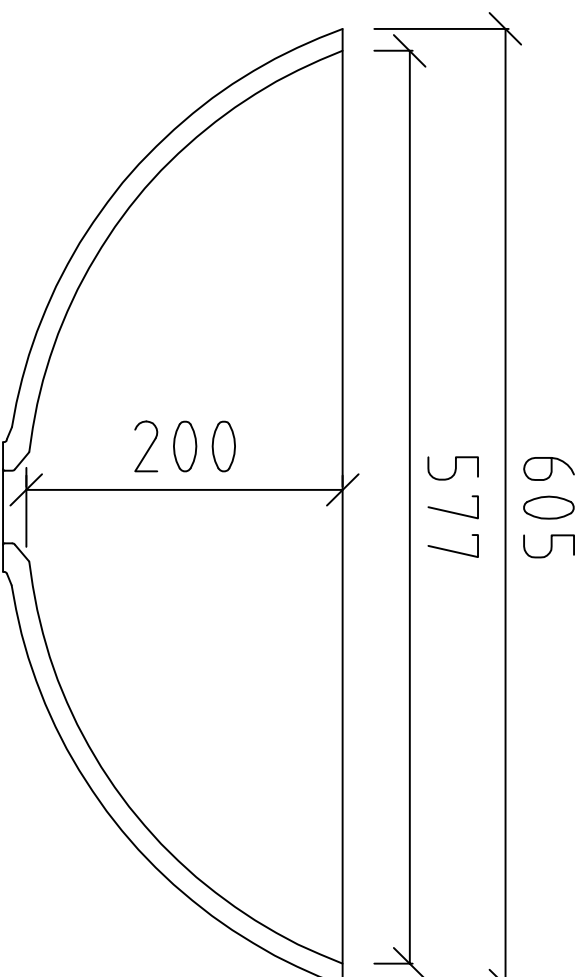

Beckenmaße VDA 58/200

pfeiffer

Alle Abmessungen in mm. Farbe und Abmessungen können aufgrund des Produktionsprozesses geringfügig abweichen. Weitergabe sowie Vervielfältigung dieser Unterlage und Mitteilung ihres Inhaltes ist nicht gestattet soweit nicht ausdrücklich zugestanden. PFEIFFER & SÖHNE GmbH D-35614 ASSLAR, Germany.
All dimensions in mm. Colour variation and change of dimension may vary due to the installation method. The distribution and reproduction of this document as well as the communication of its contents to a third party without our authorization is prohibited. PFEIFFER & SOEHNE GmbH D-35614 ASSLAR, Germany.

| | | | | | |
|------------|----------|-----|----------------------|------------------|----------|
| Gez. : | 23.05.19 | NNE | Farbe / Colour : | | M. : 1:5 |
| Gepr. : | | | Material / Material: | Mineralwerkstoff | |
| Anderung : | | | Auftrag / Order.: | | |
| Eingang : | | | Typ / Type : | VIVARI VDA58/200 | |