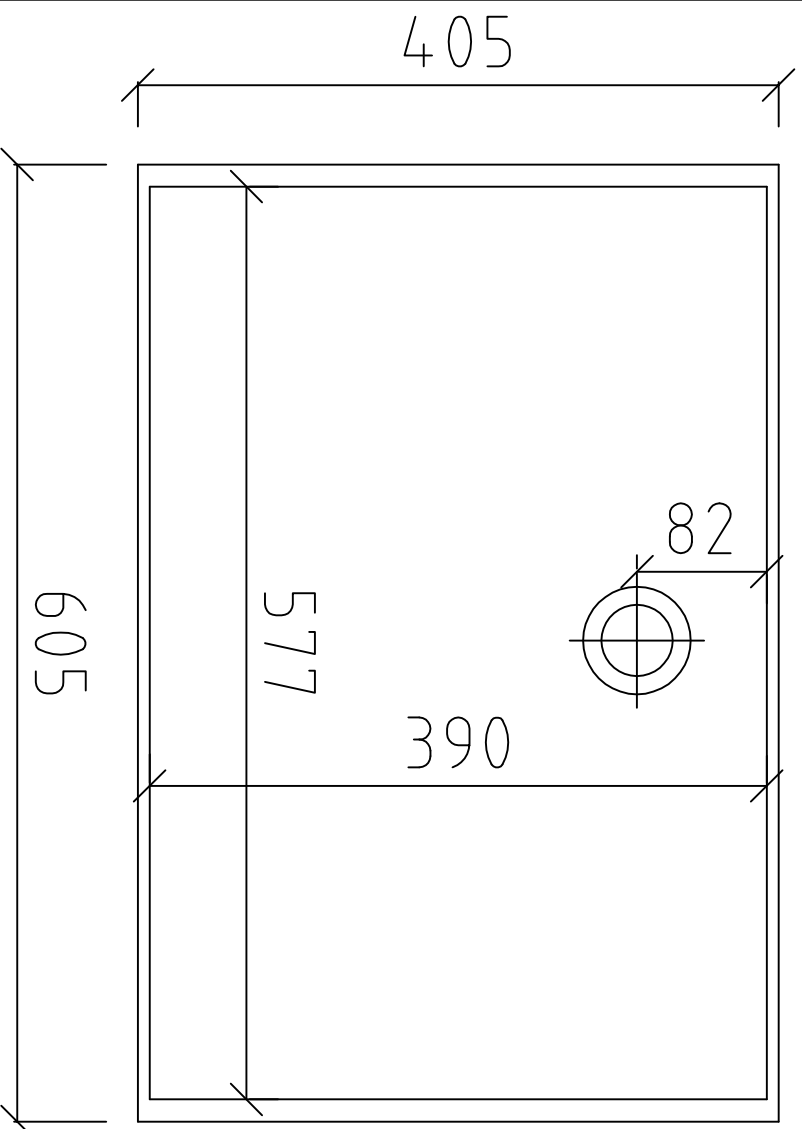

Beckenmaße VDA 58/200

pfeiffer

Alle Abmessungen in mm. Farbe und Abmessungen können aufgrund des Produktionsprozesses geringfügig abweichen. Weitergabe sowie Vervielfältigung dieser Unterlage und Mitteilung ihres Inhaltes ist nicht gestattet soweit nicht ausdrücklich zugestanden. PFEIFFER & SÖHNE GmbH D-35614 ASSLAR, Germany.
All dimensions in mm. Colour variation and change of dimension may vary due to the installation method. The distribution and reproduction of this document as well as the communication of its contents to a third party without our authorization is prohibited. PFEIFFER & SOEHNE GmbH D-35614 ASSLAR, Germany.

| | | | | | |
|------------|----------|-----|----------------------|------------------|----------|
| Gez. : | 23.05.19 | NNE | Farbe / Colour : | | M. : 1:5 |
| Gepr. : | | | Material / Material: | Mineralwerkstoff | |
| Anderung : | | | Auftrag / Order.: | | |
| Eingang : | | | Typ / Type : | VIVARI VDA58/200 | |