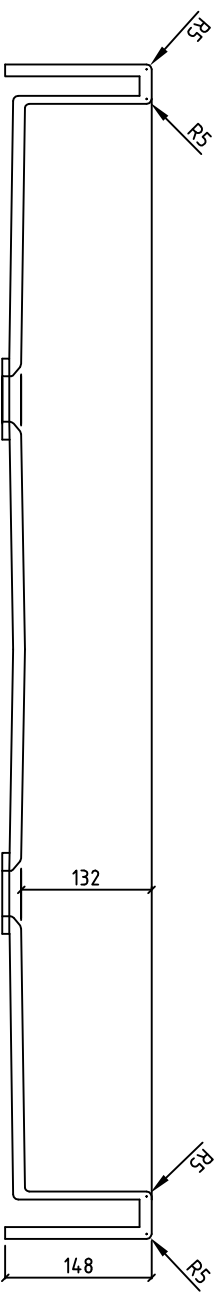

Beckenmaße VDC 1100-2 TOP

pfeiffer

Alle Abmessungen in mm. Farbe und Abmessungen können aufgrund des Produktionsprozesses geringfügig abweichen. Weitergabe sowie Vervielfältigung dieser Unterlagen und Mitteilung ihres Inhaltes ist nicht gestattet soweit nicht ausdrücklich zugestanden. PFEIFFER & SÖHNE GmbH D-35614 ASSLAR, Germany.
All dimensions in mm. Colour variation and change of dimension may vary due to the installation method. The distribution and reproduction of this document as well as the communication of its contents to a third party without our authorization is prohibited. PFEIFFER & SÖHNE GmbH D-35614 ASSLAR, Germany.

Gez. :	23.05.19	NNE	Farbe / Colour :	M.: 1:8
Gepr. :			Material / Material:	Mineralwerkstoff
Anderung :			Auftrag / Order.:	
Eingang :			Typ / Type :	VDC1100-2 Top