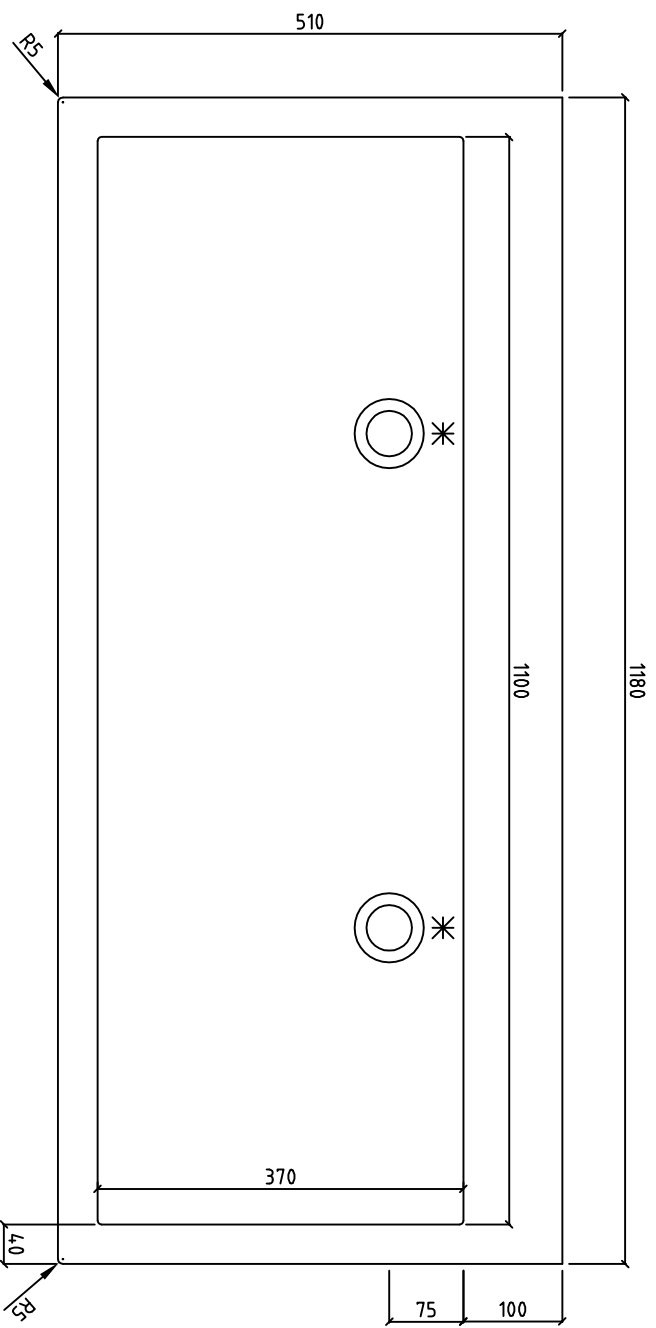

Beckenmaße VDC 1100-2 TOP

pfeiffer

Alle Abmessungen in mm. Farbe und Abmessungen können aufgrund des Produktionsprozesses geringfügig abweichen. Weitergabe sowie Vervielfältigung dieser Unterlagen und Mitteilung ihres Inhaltes ist nicht gestattet soweit nicht ausdrücklich zugestanden. PFEIFFER & SÖHNE GmbH D-35614 ASSLAR, Germany.
All dimensions in mm. Colour variation and change of dimension may vary due to the installation method. The distribution and reproduction of this document as well as the communication of its contents to a third party without our authorization is prohibited. PFEIFFER & SÖHNE GmbH D-35614 ASSLAR, Germany.

Gez. :	23.05.19	NNE	Farbe / Colour :	M.: 1:8
Gepr. :			Material / Material:	Mineralwerkstoff
Anderung :			Auftrag / Order.:	
Eingang :			Typ / Type :	VDC1100-2 Top