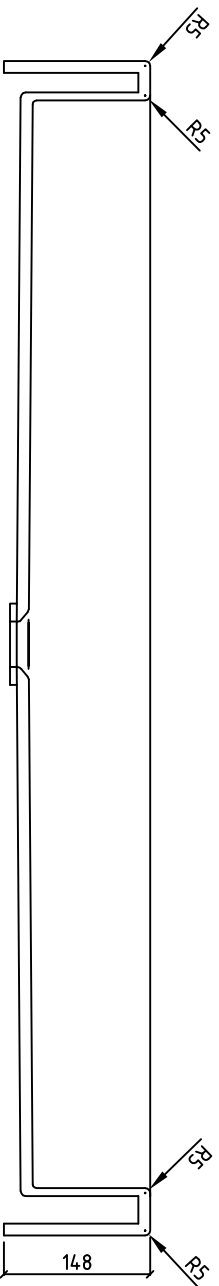

Beckenmaße VDC 1100 TOP

pfeiffer

Alle Abmessungen in mm. Farbe und Abmessungen können aufgrund des Produktionsprozesses geringfügig abweichen. Weitergabe sowie Vervielfältigung dieser Unterlagen und Mitteilung ihres Inhaltes ist nicht gestattet soweit nicht ausdrücklich zugestanden. PFEIFFER & SÖHNE GmbH D-35614 ASSLAR, Germany.
All dimensions in mm. Colour variation and change of dimension may vary due to the installation method. The distribution and reproduction of this document as well as the communication of its contents to a third party without our authorization is prohibited. PFEIFFER & SÖHNE GmbH D-35614 ASSLAR, Germany.

Gez. :	23.05.19	NNE	Farbe / Colour :		M. : 1:8
Gepr. :			Material / Material:	Mineralwerkstoff	
Anderung :			Auftrag / Order.:		
Eingang :			Typ / Type :	VDC1100 Top	