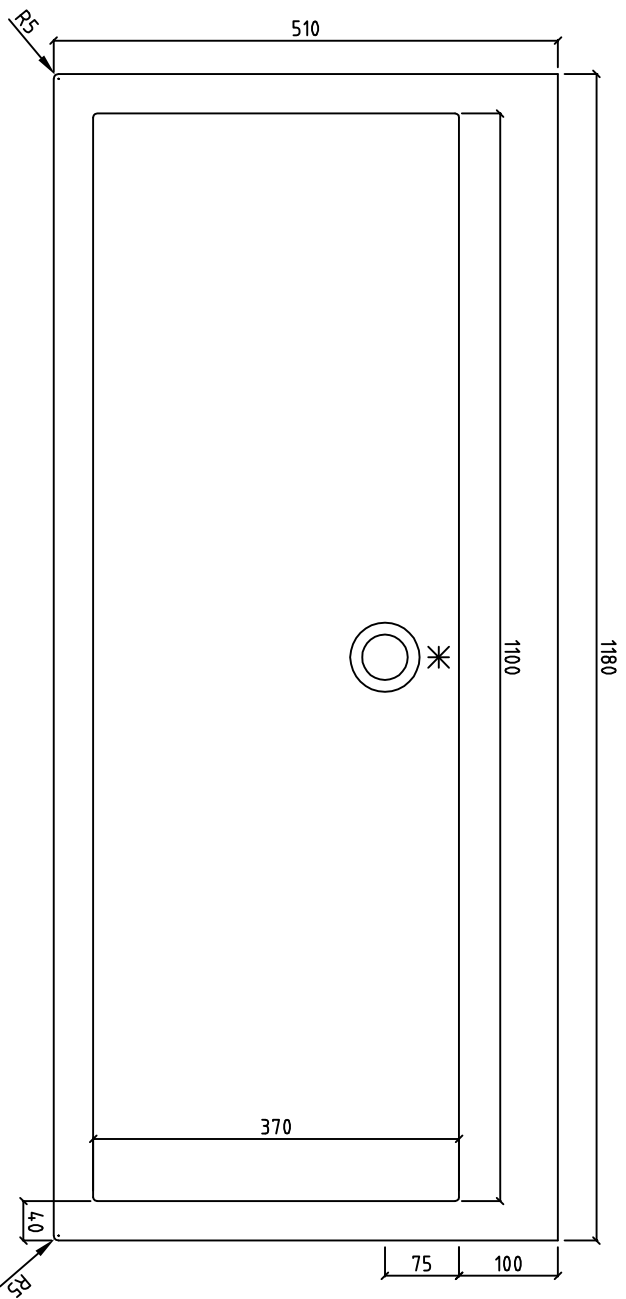

Beckenmaße VDC 1100 TOP

pfeiffer

Alle Abmessungen in mm. Farbe und Abmessungen können aufgrund des Produktionsprozesses geringfügig abweichen. Weitergabe sowie Vervielfältigung dieser Unterlagen und Mitteilung ihres Inhaltes ist nicht gestattet soweit nicht ausdrücklich zugestanden. PFEIFFER & SÖHNE GmbH D-35614 ASSLAR, Germany.
All dimensions in mm. Colour variation and change of dimension may vary due to the installation method. The distribution and reproduction of this document as well as the communication of its contents to a third party without our authorization is prohibited. PFEIFFER & SÖHNE GmbH D-35614 ASSLAR, Germany.

Gez. :	23.05.19	NNE	Farbe / Colour :		M. : 1:8
Gepr. :			Material / Material:	Mineralwerkstoff	
Anderung :			Auftrag / Order.:		
Eingang :			Typ / Type :	VDC1100 Top	