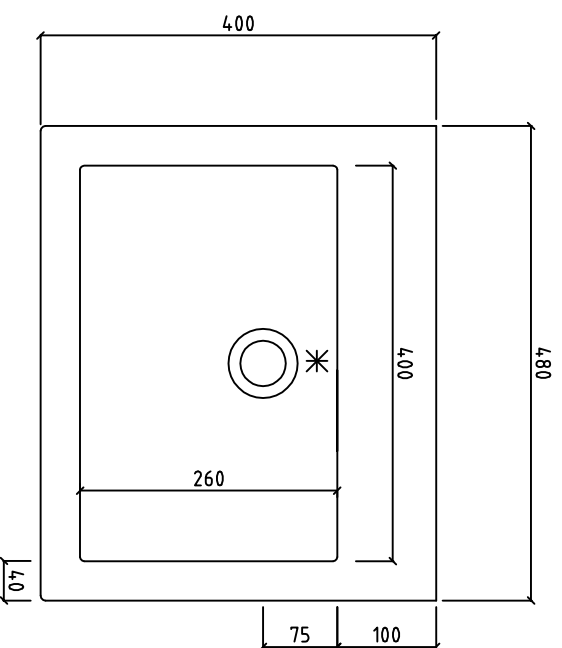

Beckenmaße VDC 400.260 Top

pfeiffer

Alle Abmessungen in mm. Farbe und Abmessungen können aufgrund des Produktionsprozesses geringfügig abweichen. Weitergabe sowie Vervielfältigung dieser Unterlagen und Mitteilung ihres Inhaltes ist nicht gestattet soweit nicht ausdrücklich zugestanden. PFEIFFER & SÖHNE GmbH D-35614 ASSLAR, Germany.
All dimensions in mm. Colour variation and change of dimension may vary due to the installation method. The distribution and reproduction of this document as well as the communication of its contents to a third party without our authorization is prohibited. PFEIFFER & SÖHNE GmbH D-35614 ASSLAR, Germany.

Gez. :	23.05.19	NNE	Farbe / Colour :		M. : 1:8
Gepr. :			Material / Material:	Mineralwerkstoff	
Anderung :			Auftrag / Order.:		
Eingang :			Typ / Type :	VDC400.260 Top	