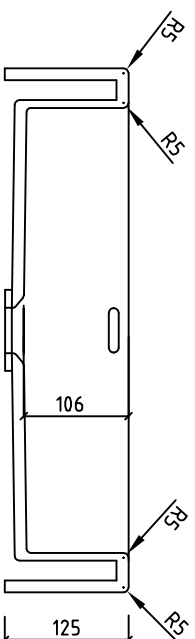

Beckenmaße VDC 400.260 Top

pfeiffer

Alle Abmessungen in mm. Farbe und Abmessungen können aufgrund des Produktionsprozesses geringfügig abweichen. Weitergabe sowie Vervielfältigung dieser Unterlagen und Mitteilung ihres Inhaltes ist nicht gestattet soweit nicht ausdrücklich zugestanden. PFEIFFER & SÖHNE GmbH D-35614 ASSLAR, Germany.
All dimensions in mm. Colour variation and change of dimension may vary due to the installation method. The distribution and reproduction of this document as well as the communication of its contents to a third party without our authorization is prohibited. PFEIFFER & SÖHNE GmbH D-35614 ASSLAR, Germany.

Gez. :	23.05.19	NNE	Farbe / Colour :		M. : 1:8
Gepr. :			Material / Material:	Mineralwerkstoff	
Anderung :			Auftrag / Order.:		
Eingang :			Typ / Type :	VDC400.260 Top	