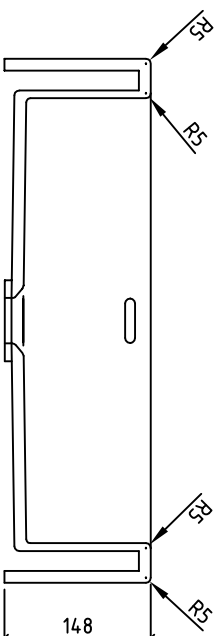

Beckenmaße VDC 450 TOP

pfeiffer

Alle Abmessungen in mm. Farbe und Abmessungen können aufgrund des Produktionsprozesses geringfügig abweichen. Weitergabe sowie Vervielfältigung dieser Unterlagen und Mitteilung ihres Inhaltes ist nicht gestattet soweit nicht ausdrücklich zugestanden. PFEIFFER & SÖHNE GmbH D-35614 ASSLAR, Germany.
All dimensions in mm. Colour variation and change of dimension may vary due to the installation method. The distribution and reproduction of this document as well as the communication of its contents to a third party without our authorization is prohibited. PFEIFFER & SÖHNE GmbH D-35614 ASSLAR, Germany.

Gez. :	23.05.19	NNE	Farbe / Colour :	M.: 1:8
Gepr. :			Material / Material:	Mineralwerkstoff
Anderung :			Auftrag / Order.:	
Eingang :			Typ / Type :	VDC450 Top