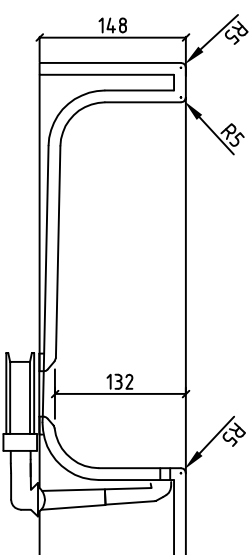

Beckenmaße VDC 450 TOP

pfeiffer

Alle Abmessungen in mm. Farbe und Abmessungen können aufgrund des Produktionsprozesses geringfügig abweichen. Weitergabe sowie Vervielfältigung dieser Unterlagen und Mitteilung ihres Inhaltes ist nicht gestattet soweit nicht ausdrücklich zugestanden. PFEIFFER & SÖHNE GmbH D-35614 ASSLAR, Germany.
All dimensions in mm. Colour variation and change of dimension may vary due to the installation method. The distribution and reproduction of this document as well as the communication of its contents to a third party without our authorization is prohibited. PFEIFFER & SÖHNE GmbH D-35614 ASSLAR, Germany.

Gez. :	23.05.19	NNE	Farbe / Colour :	M.: 1:8
Gepr. :			Material / Material:	Mineralwerkstoff
Anderung :			Auftrag / Order.:	
Eingang :			Typ / Type :	VDC450 Top