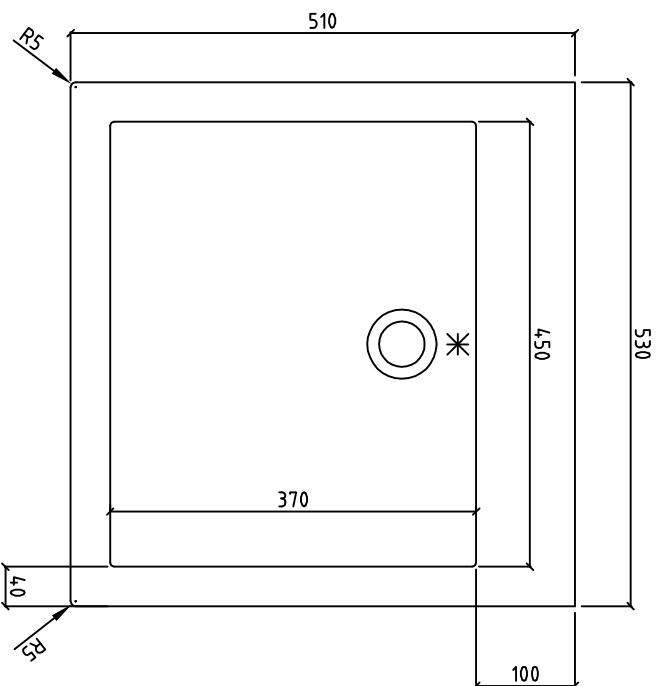

Beckenmaße VDC 450 TOP

pfeiffer

Alle Abmessungen in mm. Farbe und Abmessungen können aufgrund des Produktionsprozesses geringfügig abweichen. Weitergabe sowie Vervielfältigung dieser Unterlagen und Mitteilung ihres Inhaltes ist nicht gestattet soweit nicht ausdrücklich zugestanden. PFEIFFER & SÖHNE GmbH D-35614 ASSLAR, Germany.
All dimensions in mm. Colour variation and change of dimension may vary due to the installation method. The distribution and reproduction of this document as well as the communication of its contents to a third party without our authorization is prohibited. PFEIFFER & SÖHNE GmbH D-35614 ASSLAR, Germany.

Gez. :	23.05.19	NNE	Farbe / Colour :	M.: 1:8
Gepr. :			Material / Material:	Mineralwerkstoff
Anderung :			Auftrag / Order.:	
Eingang :			Typ / Type :	VDC450 Top