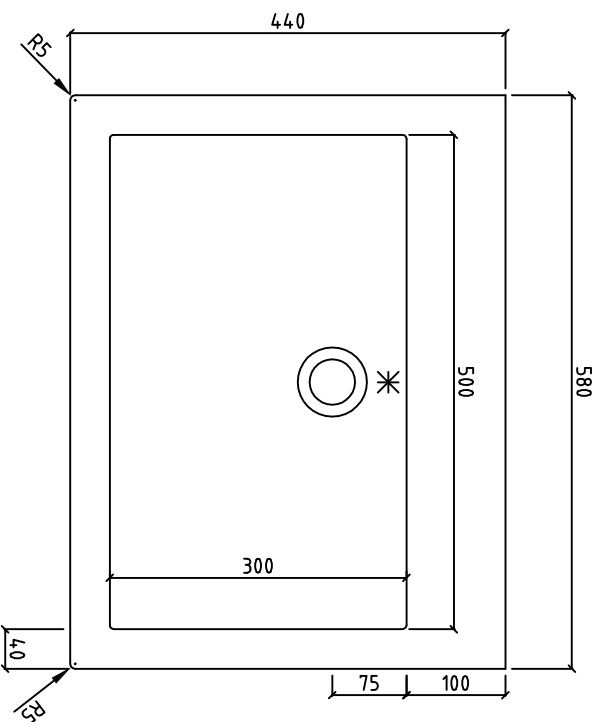

# Beckenmaße VDC 500.300 TOP

**pfeiffer**

Alle Abmessungen in mm. Farbe und Abmessungen können aufgrund des Produktionsprozesses geringfügig abweichen. Weitergabe sowie Vervielfältigung dieser Unterlagen und Mitteilung ihres Inhaltes ist nicht gestattet soweit nicht ausdrücklich zugestanden. PFEIFFER & SÖHNE GmbH D-35614 ASSLAR, Germany.  
*All dimensions in mm. Colour variation and change of dimension may vary due to the installation method. The distribution and reproduction of this document as well as the communication of its contents to a third party without our authorization is prohibited. PFEIFFER & SÖHNE GmbH D-35614 ASSLAR, Germany.*

Gez. :	23.05.19	NNE	Farbe / Colour :	M.: 1:8
Gepr. :			Material / Material:	Mineralwerkstoff
Anderung :			Auftrag / Order.:	
Eingang :			Typ / Type :	VDC500.300 Top