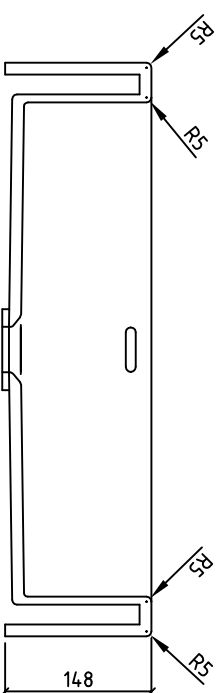

# Beckenmaße VDC 500.300 TOP

**pfeiffer**

Alle Abmessungen in mm. Farbe und Abmessungen können aufgrund des Produktionsprozesses geringfügig abweichen. Weitergabe sowie Vervielfältigung dieser Unterlagen und Mitteilung ihres Inhaltes ist nicht gestattet soweit nicht ausdrücklich zugestanden. PFEIFFER & SÖHNE GmbH D-35614 ASSLAR, Germany.  
*All dimensions in mm. Colour variation and change of dimension may vary due to the installation method. The distribution and reproduction of this document as well as the communication of its contents to a third party without our authorization is prohibited. PFEIFFER & SÖHNE GmbH D-35614 ASSLAR, Germany.*

Gez. :	23.05.19	NNE	Farbe / Colour :	M.: 1:8
Gepr. :			Material / Material:	Mineralwerkstoff
Anderung :			Auftrag / Order.:	
Eingang :			Typ / Type :	VDC500.300 Top