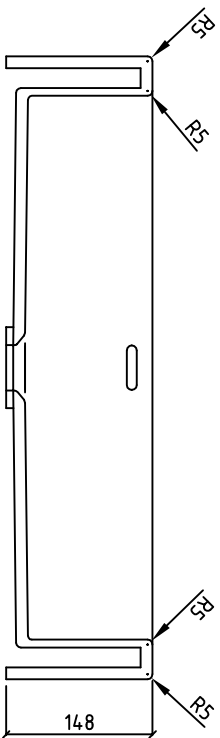

# Beckenmaße VDC 550.300 TOP

**pfeiffer**

Alle Abmessungen in mm. Farbe und Abmessungen können aufgrund des Produktionsprozesses geringfügig abweichen. Weitergabe sowie Vervielfältigung dieser Unterlagen und Mitteilung ihres Inhaltes ist nicht gestattet soweit nicht ausdrücklich zugestanden. PFEIFFER & SÖHNE GmbH D-35614 ASSLAR, Germany.  
*All dimensions in mm. Colour variation and change of dimension may vary due to the installation method. The distribution and reproduction of this document as well as the communication of its contents to a third party without our authorization is prohibited. PFEIFFER & SÖHNE GmbH D-35614 ASSLAR, Germany.*

Gez. :	23.05.19	NNE	Farbe / Colour :		M. : 1:8
Gepr. :			Material / Material:	Mineralwerkstoff	
Anderung :			Auftrag / Order.:		
Eingang :			Typ / Type :	VDC550.300 Top	