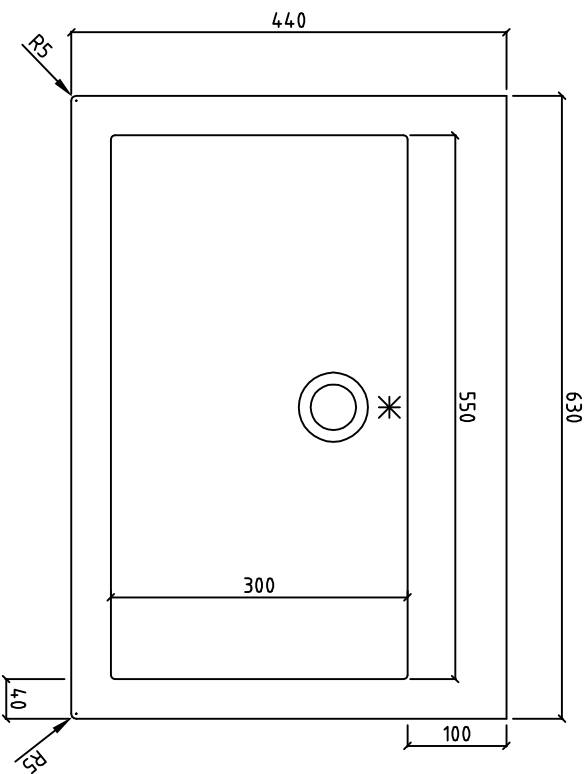

# Beckenmaße VDC 550.300 TOP

**pfeiffer**

Alle Abmessungen in mm. Farbe und Abmessungen können aufgrund des Produktionsprozesses geringfügig abweichen. Weitergabe sowie Vervielfältigung dieser Unterlagen und Mitteilung ihres Inhaltes ist nicht gestattet soweit nicht ausdrücklich zugestanden. PFEIFFER & SÖHNE GmbH D-35614 ASSLAR, Germany.  
*All dimensions in mm. Colour variation and change of dimension may vary due to the installation method. The distribution and reproduction of this document as well as the communication of its contents to a third party without our authorization is prohibited. PFEIFFER & SÖHNE GmbH D-35614 ASSLAR, Germany.*

Gez. :	23.05.19	NNE	Farbe / Colour :		M. : 1:8
Gepr. :			Material / Material:	Mineralwerkstoff	
Anderung :			Auftrag / Order.:		
Eingang :			Typ / Type :	VDC550.300 Top	