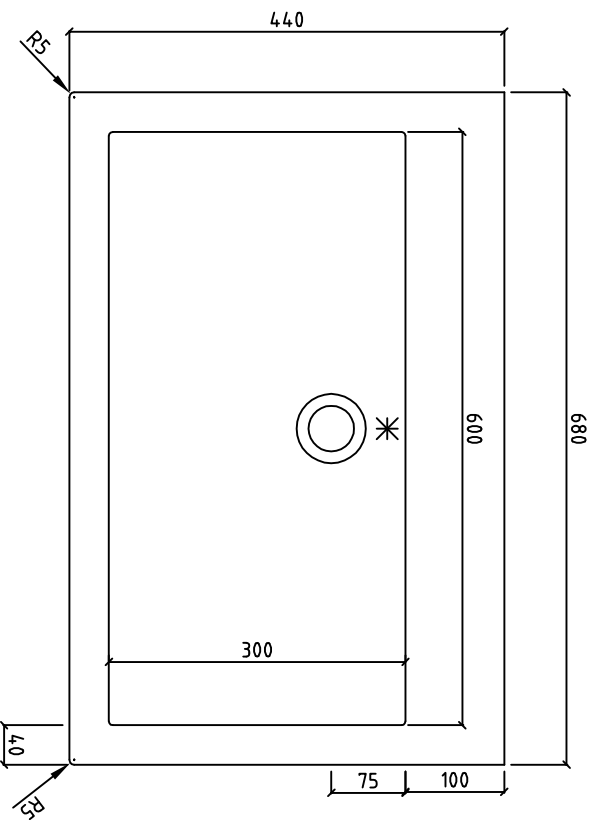

Beckenmaße VDC 600.300 TOP

pfeiffer

Alle Abmessungen in mm. Farbe und Abmessungen können aufgrund des Produktionsprozesses geringfügig abweichen. Weitergabe sowie Vervielfältigung dieser Unterlagen und Mitteilung ihres Inhaltes ist nicht gestattet soweit nicht ausdrücklich zugestanden. PFEIFFER & SÖHNE GmbH D-35614 ASSLAR, Germany.
All dimensions in mm. Colour variation and change of dimension may vary due to the installation method. The distribution and reproduction of this document as well as the communication of its contents to a third party without our authorization is prohibited. PFEIFFER & SÖHNE GmbH D-35614 ASSLAR, Germany.

Gez. :	23.05.19	NNE	Farbe / Colour :	M.: 1:8
Gepr. :			Material / Material:	Mineralwerkstoff
Anderung :			Auftrag / Order.:	
Eingang :			Typ / Type :	VDC600.300 Top