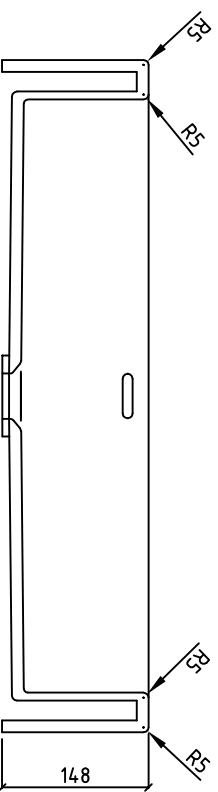

Beckenmaße VDC 600.300 TOP

pfeiffer

Alle Abmessungen in mm. Farbe und Abmessungen können aufgrund des Produktionsprozesses geringfügig abweichen. Weitergabe sowie Vervielfältigung dieser Unterlagen und Mitteilung ihres Inhaltes ist nicht gestattet soweit nicht ausdrücklich zugestanden. PFEIFFER & SÖHNE GmbH D-35614 ASSLAR, Germany.
All dimensions in mm. Colour variation and change of dimension may vary due to the installation method. The distribution and reproduction of this document as well as the communication of its contents to a third party without our authorization is prohibited. PFEIFFER & SÖHNE GmbH D-35614 ASSLAR, Germany.

Gez. :	23.05.19	NNE	Farbe / Colour :	M.: 1:8
Gepr. :			Material / Material:	Mineralwerkstoff
Anderung :			Auftrag / Order.:	
Eingang :			Typ / Type :	VDC600.300 Top