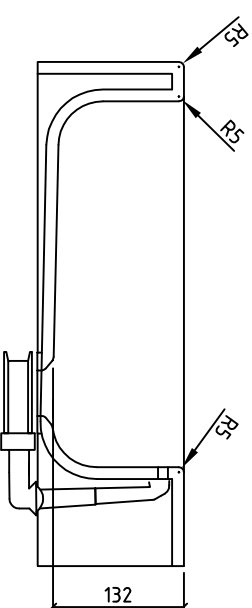

Beckenmaße VDC 600 TOP

pfeiffer

Alle Abmessungen in mm. Farbe und Abmessungen können aufgrund des Produktionsprozesses geringfügig abweichen. Weitergabe sowie Vervielfältigung dieser Unterlage und Mitteilung ihres Inhaltes ist nicht gestattet soweit nicht ausdrücklich zugestanden. PFEIFFER & SÖHNE GmbH D-35614 ASSLAR, Germany.
All dimensions in mm. Colour variation and change of dimension may vary due to the installation method. The distribution and reproduction of this document as well as the communication of its contents to a third party without our authorization is prohibited. PFEIFFER & SÖHNE GmbH D-35614 ASSLAR, Germany.

Gez. :	23.05.19	NNE	Farbe / Colour :		M. : 1:8
Gepr. :			Material / Material:	Mineralwerkstoff	
Anderung :			Auftrag / Order.:		
Eingang :			Typ / Type :	VDC600Top	