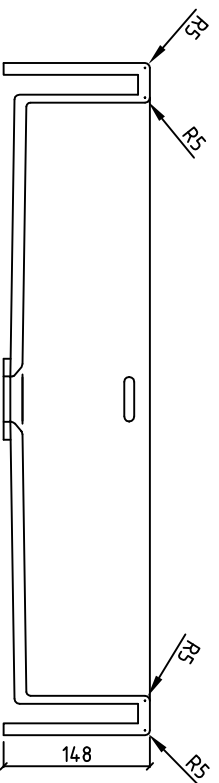

Beckenmaße VDC 600 TOP

pfeiffer

Alle Abmessungen in mm. Farbe und Abmessungen können aufgrund des Produktionsprozesses geringfügig abweichen. Weitergabe sowie Vervielfältigung dieser Unterlage und Mitteilung ihres Inhaltes ist nicht gestattet soweit nicht ausdrücklich zugestanden. PFEIFFER & SÖHNE GmbH D-35614 ASSLAR, Germany.
All dimensions in mm. Colour variation and change of dimension may vary due to the installation method. The distribution and reproduction of this document as well as the communication of its contents to a third party without our authorization is prohibited. PFEIFFER & SÖHNE GmbH D-35614 ASSLAR, Germany.

Gez. :	23.05.19	NNE	Farbe / Colour :		M. : 1:8
Gepr. :			Material / Material:	Mineralwerkstoff	
Anderung :			Auftrag / Order.:		
Eingang :			Typ / Type :	VDC600Top	