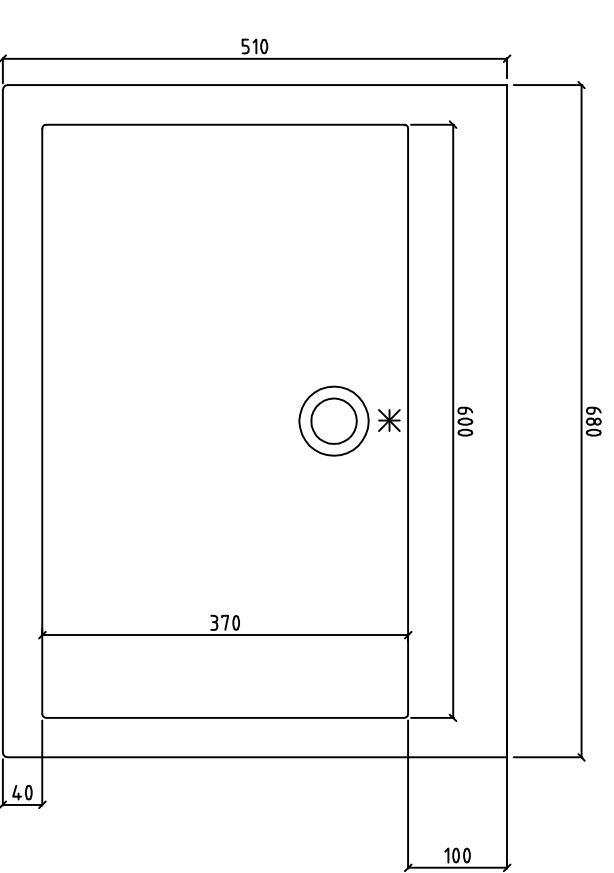

Beckenmaße VDC 600 TOP

pfeiffer

Alle Abmessungen in mm. Farbe und Abmessungen können aufgrund des Produktionsprozesses geringfügig abweichen. Weitergabe sowie Vervielfältigung dieser Unterlage und Mitteilung ihres Inhaltes ist nicht gestattet soweit nicht ausdrücklich zugestanden. PFEIFFER & SÖHNE GmbH D-35614 ASSLAR, Germany.
All dimensions in mm. Colour variation and change of dimension may vary due to the installation method. The distribution and reproduction of this document as well as the communication of its contents to a third party without our authorization is prohibited. PFEIFFER & SÖHNE GmbH D-35614 ASSLAR, Germany.

Gez. :	23.05.19	NNE	Farbe / Colour :		M. : 1:8
Gepr. :			Material / Material:	Mineralwerkstoff	
Anderung :			Auftrag / Order.:		
Eingang :			Typ / Type :	VDC600Top	