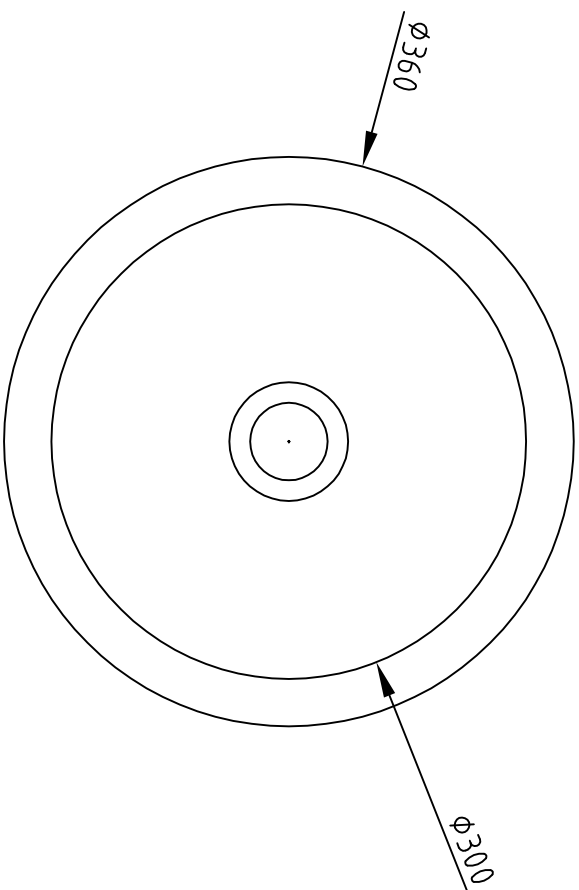

VDR 30 / TOP

pfeiffer

Alle Abmessungen in mm. Farbe und Abmessungen können aufgrund des Produktionsprozesses geringfügig abweichen. Weitergabe sowie Vervielfältigung dieser Unterlagen und Mitteilung ihres Inhaltes ist nicht gestattet soweit nicht ausdrücklich zugestanden. PFEIFFER & SÖHNE GmbH D-35614 ASSLAR, Germany.
All dimensions in mm. Colour variation and change of dimension may vary due to the installation method. The distribution and reproduction of this document as well as the communication of its contents to a third party without our authorization is prohibited. PFEIFFER & SOEHNE GmbH D-35614 ASSLAR, Germany.

Gez. :	23.05.19	NNE	Farbe / Colour :		M. : 1:5
Gepr. :			Material / Material:	Mineralwerkstoff	
Anderung :			Auftrag / Order.:		
Eingang :			Typ / Type :	VIVARI VDR30 Top	