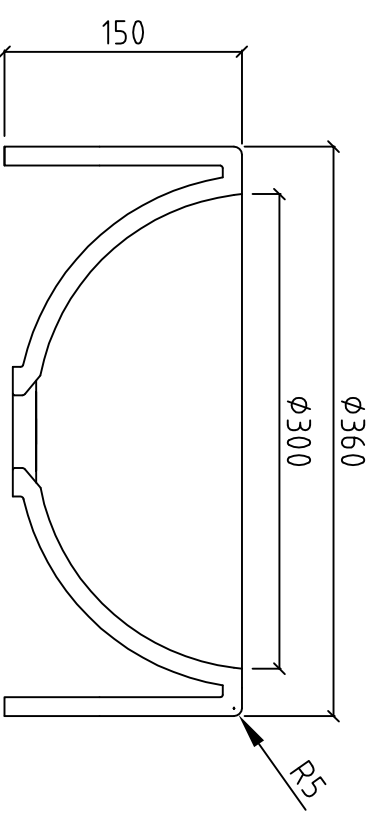

VDR 30 / TOP

pfeiffer

Alle Abmessungen in mm. Farbe und Abmessungen können aufgrund des Produktionsprozesses geringfügig abweichen. Weitergabe sowie Vervielfältigung dieser Unterlagen und Mitteilung ihres Inhaltes ist nicht gestattet soweit nicht ausdrücklich zugestanden. PFEIFFER & SÖHNE GmbH D-35614 ASSLAR, Germany.
All dimensions in mm. Colour variation and change of dimension may vary due to the installation method. The distribution and reproduction of this document as well as the communication of its contents to a third party without our authorization is prohibited. PFEIFFER & SOEHNE GmbH D-35614 ASSLAR, Germany.

Gez. :	23.05.19	NNE	Farbe / Colour :		M. : 1:5
Gepr. :			Material / Material:	Mineralwerkstoff	
Anderung :			Auftrag / Order.:		
Eingang :			Typ / Type :	VIVARI VDR30 Top	