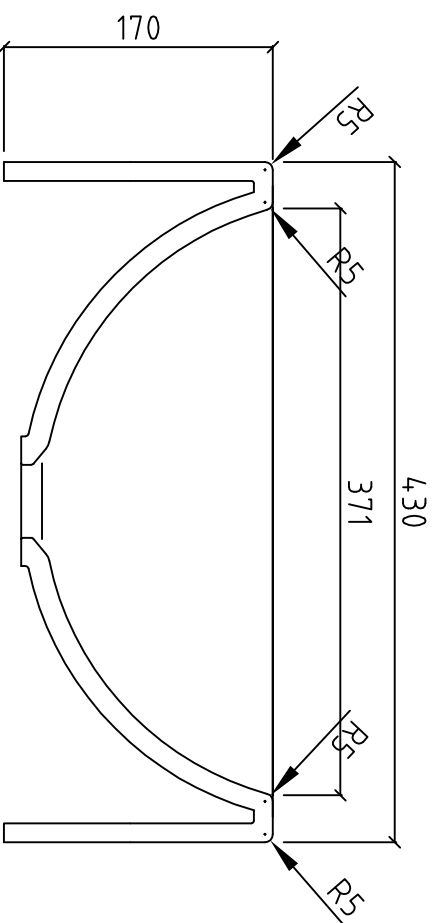

# VDR 37 / TOP

**pfeiffer**

Alle Abmessungen in mm. Farbe und Abmessungen können aufgrund des Produktionsprozesses geringfügig abweichen. Weitergabe sowie Vervielfältigung dieser Unterlage und Mitteilung ihres Inhaltes ist nicht gestattet soweit nicht ausdrücklich zugestanden. PFEIFFER & SÖHNE GmbH D-35614 ASSLAR, Germany.  
*All dimensions in mm. Colour variation and change of dimension may vary due to the installation method. The distribution and reproduction of this document as well as the communication of its contents to a third party without our authorization is prohibited. PFEIFFER & SÖHNE GmbH D-35614 ASSLAR, Germany.*

Gez. :	01.04.09	NNE	Farbe / Colour :		M. : 1:5
Gepr. :			Material / Material:	Mineralwerkstoff	
Anderung :			Auftrag / Order.:		
Eingang :			Typ / Type :	VIVARI VDR37 TOP	