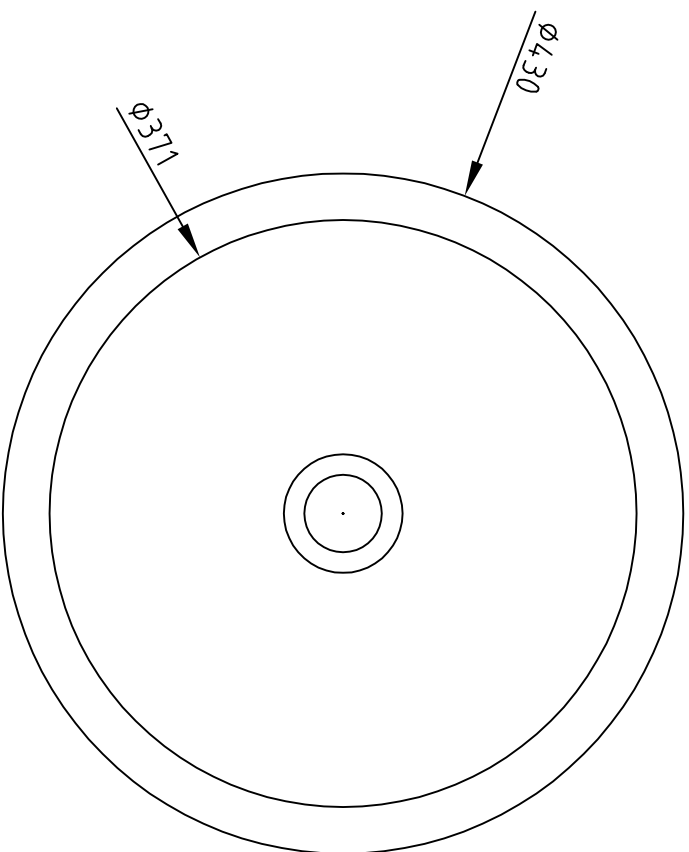

# VDR 37 / TOP

**pfeiffer**

Alle Abmessungen in mm. Farbe und Abmessungen können aufgrund des Produktionsprozesses geringfügig abweichen. Weitergabe sowie Vervielfältigung dieser Unterlage und Mitteilung ihres Inhaltes ist nicht gestattet soweit nicht ausdrücklich zugestanden. PFEIFFER & SÖHNE GmbH D-35614 ASSLAR, Germany.  
*All dimensions in mm. Colour variation and change of dimension may vary due to the installation method. The distribution and reproduction of this document as well as the communication of its contents to a third party without our authorization is prohibited. PFEIFFER & SÖHNE GmbH D-35614 ASSLAR, Germany.*

Gez. :	01.04.09	NNE	Farbe / Colour :		M. : 1:5
Gepr. :			Material / Material:	Mineralwerkstoff	
Anderung :			Auftrag / Order.:		
Eingang :			Typ / Type :	VIVARI VDR37 TOP	