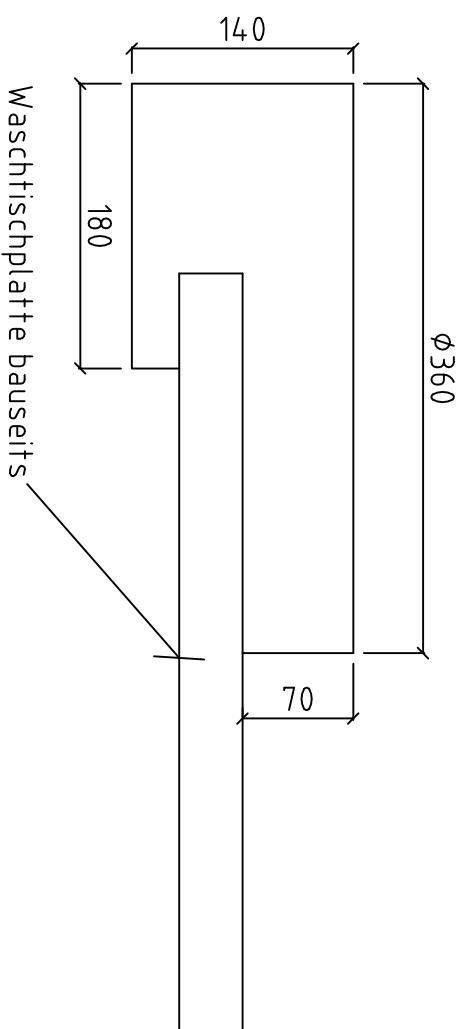

VDR0 30

Vorderansicht Aufschubversion

Seitenansicht Aufschubversion

Waschtischplatte bauseits

pfeiffer

Alle Abmessungen in mm. Farbe und Abmessungen können aufgrund des Produktionsprozesses geringfügig abweichen. Weitergabe sowie Vervielfältigung dieser Unterlagen und Mitteilung ihres Inhaltes ist nicht gestattet soweit nicht ausdrücklich zugestanden. PFEIFFER & SÖHNE GmbH D-35614 ASSLAR, Germany.
All dimensions in mm. Colour variation and change of dimension may vary due to the installation method. The distribution and reproduction of this document as well as the communication of its contents to a third party without our authorization is prohibited. PFEIFFER & SOEHNE GmbH D-35614 ASSLAR, Germany.

Gez. :	23.05.19	NNE	Farbe / Colour :		M. : 1:5
Gepr. :			Material / Material:	Mineralwerkstoff	
Anderung :			Auftrag / Order.:		
Eingang :			Typ / Type :	VDR0 30	