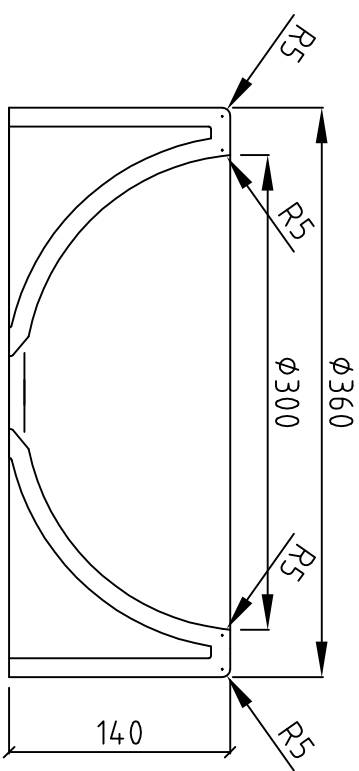

VDR0 30

Vorderansicht Aufschubversion

Seitenansicht Aufschubversion

Waschtischplatte bauseits

pfeiffer

Alle Abmessungen in mm. Farbe und Abmessungen können aufgrund des Produktionsprozesses geringfügig abweichen. Weitergabe sowie Vervielfältigung dieser Unterlagen und Mitteilung ihres Inhaltes ist nicht gestattet soweit nicht ausdrücklich zugestanden. PFEIFFER & SÖHNE GmbH D-35614 ASSLAR, Germany.
All dimensions in mm. Colour variation and change of dimension may vary due to the installation method. The distribution and reproduction of this document as well as the communication of its contents to a third party without our authorization is prohibited. PFEIFFER & SOEHNE GmbH D-35614 ASSLAR, Germany.

Gez. :	23.05.19	NNE	Farbe / Colour :		M. : 1:5
Gepr. :			Material / Material:	Mineralwerkstoff	
Anderung :			Auftrag / Order.:		
Eingang :			Typ / Type :	VDR0 30	