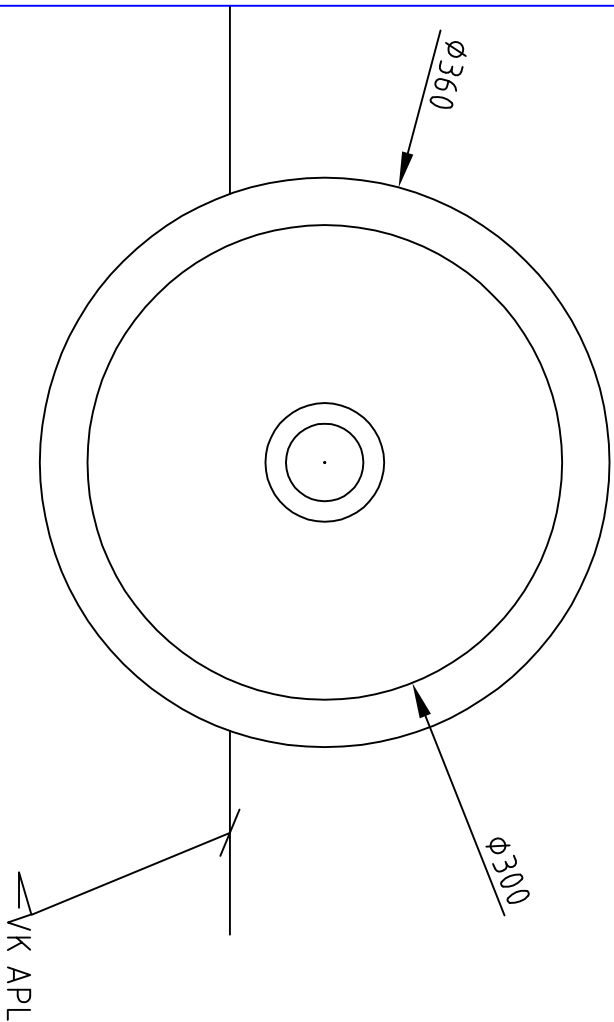

VDR0 30

Vorderansicht Aufschubversion

Seitenansicht Aufschubversion

Waschtischplatte bauseits

pfeiffer

Alle Abmessungen in mm. Farbe und Abmessungen können aufgrund des Produktionsprozesses geringfügig abweichen. Weitergabe sowie Vervielfältigung dieser Unterlagen und Mitteilung ihres Inhaltes ist nicht gestattet soweit nicht ausdrücklich zugestanden. PFEIFFER & SÖHNE GmbH D-35614 ASSLAR, Germany.
All dimensions in mm. Colour variation and change of dimension may vary due to the installation method. The distribution and reproduction of this document as well as the communication of its contents to a third party without our authorization is prohibited. PFEIFFER & SOEHNE GmbH D-35614 ASSLAR, Germany.

Gez. :	23.05.19	NNE	Farbe / Colour :		M. : 1:5
Gepr. :			Material / Material:	Mineralwerkstoff	
Anderung :			Auftrag / Order.:		
Eingang :			Typ / Type :	VDR0 30	