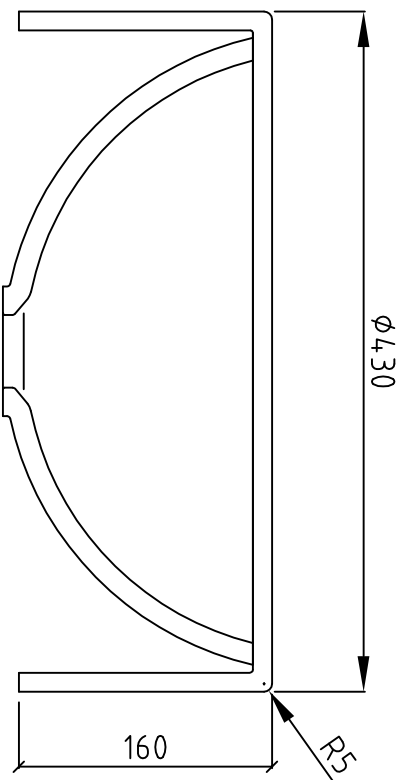

VDR0 37

Vorderansicht Aufschubversion

Seitenansicht Aufschubversion

pfeiffer

Alle Abmessungen in mm. Farbe und Abmessungen können aufgrund des Produktionsprozesses geringfügig abweichen. Weitergabe sowie Vervielfältigung dieser Unterlagen und Mitteilung ihres Inhaltes ist nicht gestattet soweit nicht ausdrücklich zugestanden. PFEIFFER & SÖHNE GmbH D-35614 ASSLAR, Germany.
All dimensions in mm. Colour variation and change of dimension may vary due to the installation method. The distribution and reproduction of this document as well as the communication of its contents to a third party without our authorization is prohibited. PFEIFFER & SÖHNE GmbH D-35614 ASSLAR, Germany.

Gez. :	23.05.19	NNE	Farbe / Colour :		M. : 1:5
Gepr. :			Material / Material:	Mineralwerkstoff	
Anderung :			Auftrag / Order.:		
Eingang :			Typ / Type :	VDR0 37	