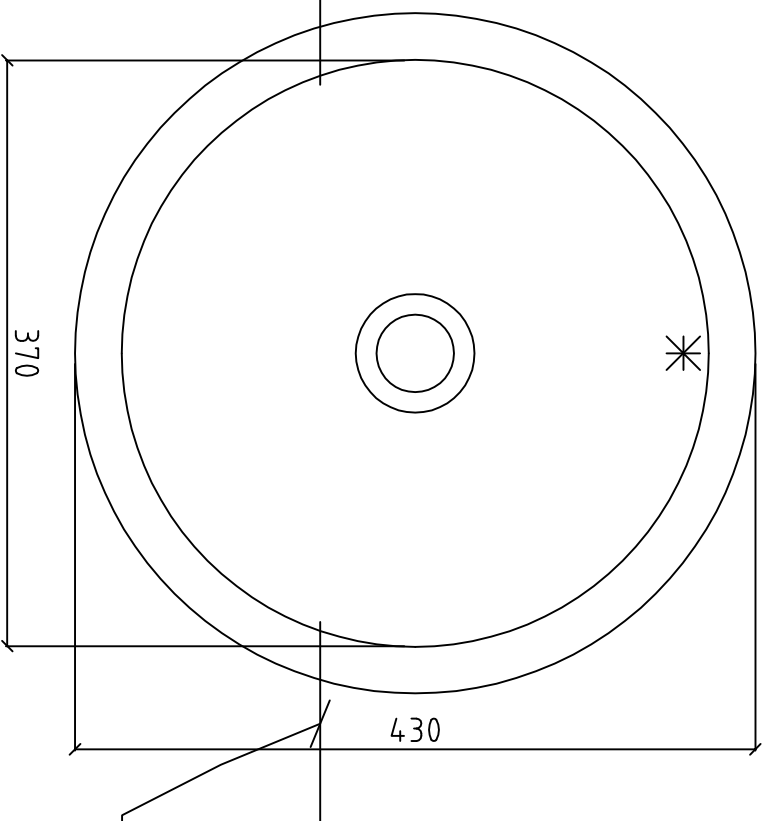

VDR0 37

Vorderansicht Aufschubversion

Seitenansicht Aufschubversion

pfeiffer

Alle Abmessungen in mm. Farbe und Abmessungen können aufgrund des Produktionsprozesses geringfügig abweichen. Weitergabe sowie Vervielfältigung dieser Unterlagen und Mitteilung ihres Inhaltes ist nicht gestattet soweit nicht ausdrücklich zugestanden. PFEIFFER & SÖHNE GmbH D-35614 ASSLAR, Germany.
All dimensions in mm. Colour variation and change of dimension may vary due to the installation method. The distribution and reproduction of this document as well as the communication of its contents to a third party without our authorization is prohibited. PFEIFFER & SÖHNE GmbH D-35614 ASSLAR, Germany.

Gez. :	23.05.19	NNE	Farbe / Colour :		M. : 1:5
Gepr. :			Material / Material:	Mineralwerkstoff	
Anderung :			Auftrag / Order.:		
Eingang :			Typ / Type :	VDR0 37	