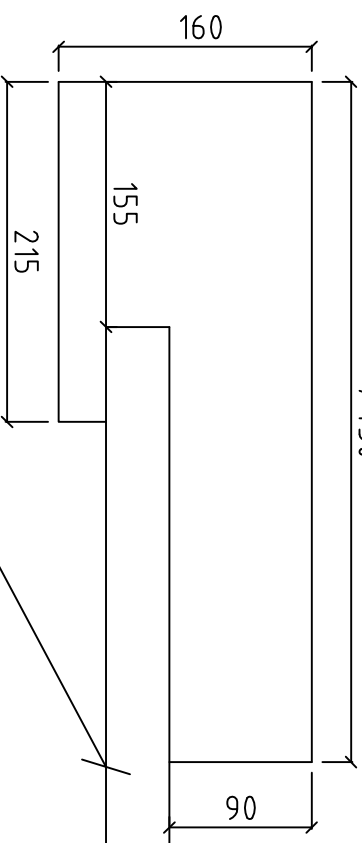

VDR0 37

Vorderansicht Aufschubversion

Seitenansicht Aufschubversion

pfeiffer

Alle Abmessungen in mm. Farbe und Abmessungen können aufgrund des Produktionsprozesses geringfügig abweichen. Weitergabe sowie Vervielfältigung dieser Unterlagen und Mitteilung ihres Inhaltes ist nicht gestattet soweit nicht ausdrücklich zugestanden. PFEIFFER & SÖHNE GmbH D-35614 ASSLAR, Germany.
All dimensions in mm. Colour variation and change of dimension may vary due to the installation method. The distribution and reproduction of this document as well as the communication of its contents to a third party without our authorization is prohibited. PFEIFFER & SÖHNE GmbH D-35614 ASSLAR, Germany.

Gez. :	23.05.19	NNE	Farbe / Colour :		M. : 1:5
Gepr. :			Material / Material:	Mineralwerkstoff	
Anderung :			Auftrag / Order.:		
Eingang :			Typ / Type :	VDR0 37	