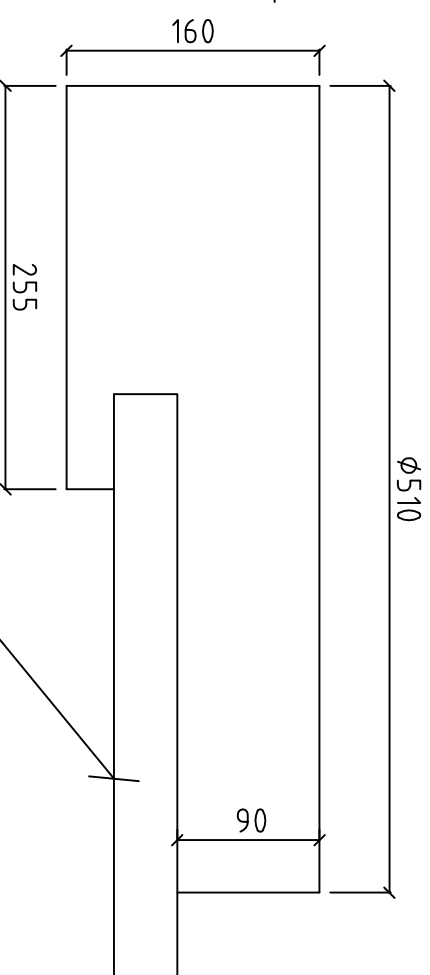

VDR0 45

Vorderansicht Aufschubversion

Seitenansicht Aufschubversion

VK APL

pfeiffer

Alle Abmessungen in mm. Farbe und Abmessungen können aufgrund des Produktionsprozesses geringfügig abweichen. Weitergabe sowie Vervielfältigung dieser Unterlagen und Mitteilung ihres Inhaltes ist nicht gestattet soweit nicht ausdrücklich zugestanden. PFEIFFER & SÖHNE GmbH D-35614 ASSLAR, Germany.
All dimensions in mm. Colour variation and change of dimension may vary due to the installation method. The distribution and reproduction of this document as well as the communication of its contents to a third party without our authorization is prohibited. PFEIFFER & SOEHNE GmbH D-35614 ASSLAR, Germany.

Typ / Type : VDR0 45