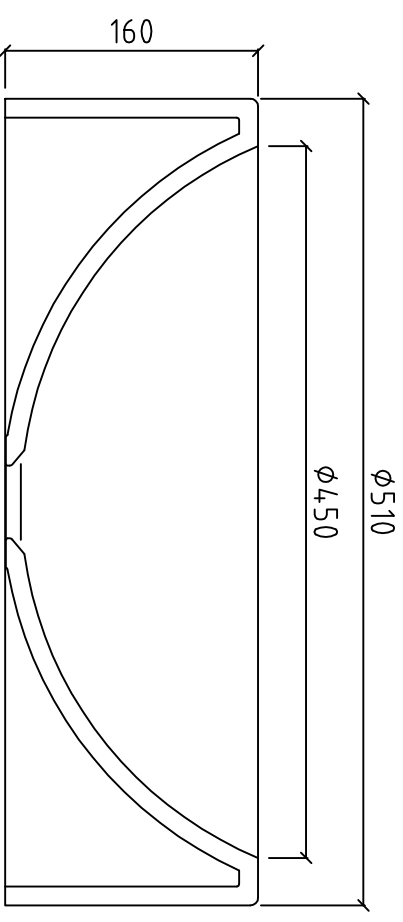

VDR0 45

Vorderansicht Aufschubversion

Seitenansicht Aufschubversion

VK APL

pfeiffer

Alle Abmessungen in mm. Farbe und Abmessungen können aufgrund des Produktionsprozesses geringfügig abweichen. Weitergabe sowie Vervielfältigung dieser Unterlagen und Mitteilung ihres Inhaltes ist nicht gestattet soweit nicht ausdrücklich zugestanden. PFEIFFER & SÖHNE GmbH D-35614 ASSLAR, Germany.
All dimensions in mm. Colour variation and change of dimension may vary due to the installation method. The distribution and reproduction of this document as well as the communication of its contents to a third party without our authorization is prohibited. PFEIFFER & SOEHNE GmbH D-35614 ASSLAR, Germany.

Typ / Type : VDR0 45